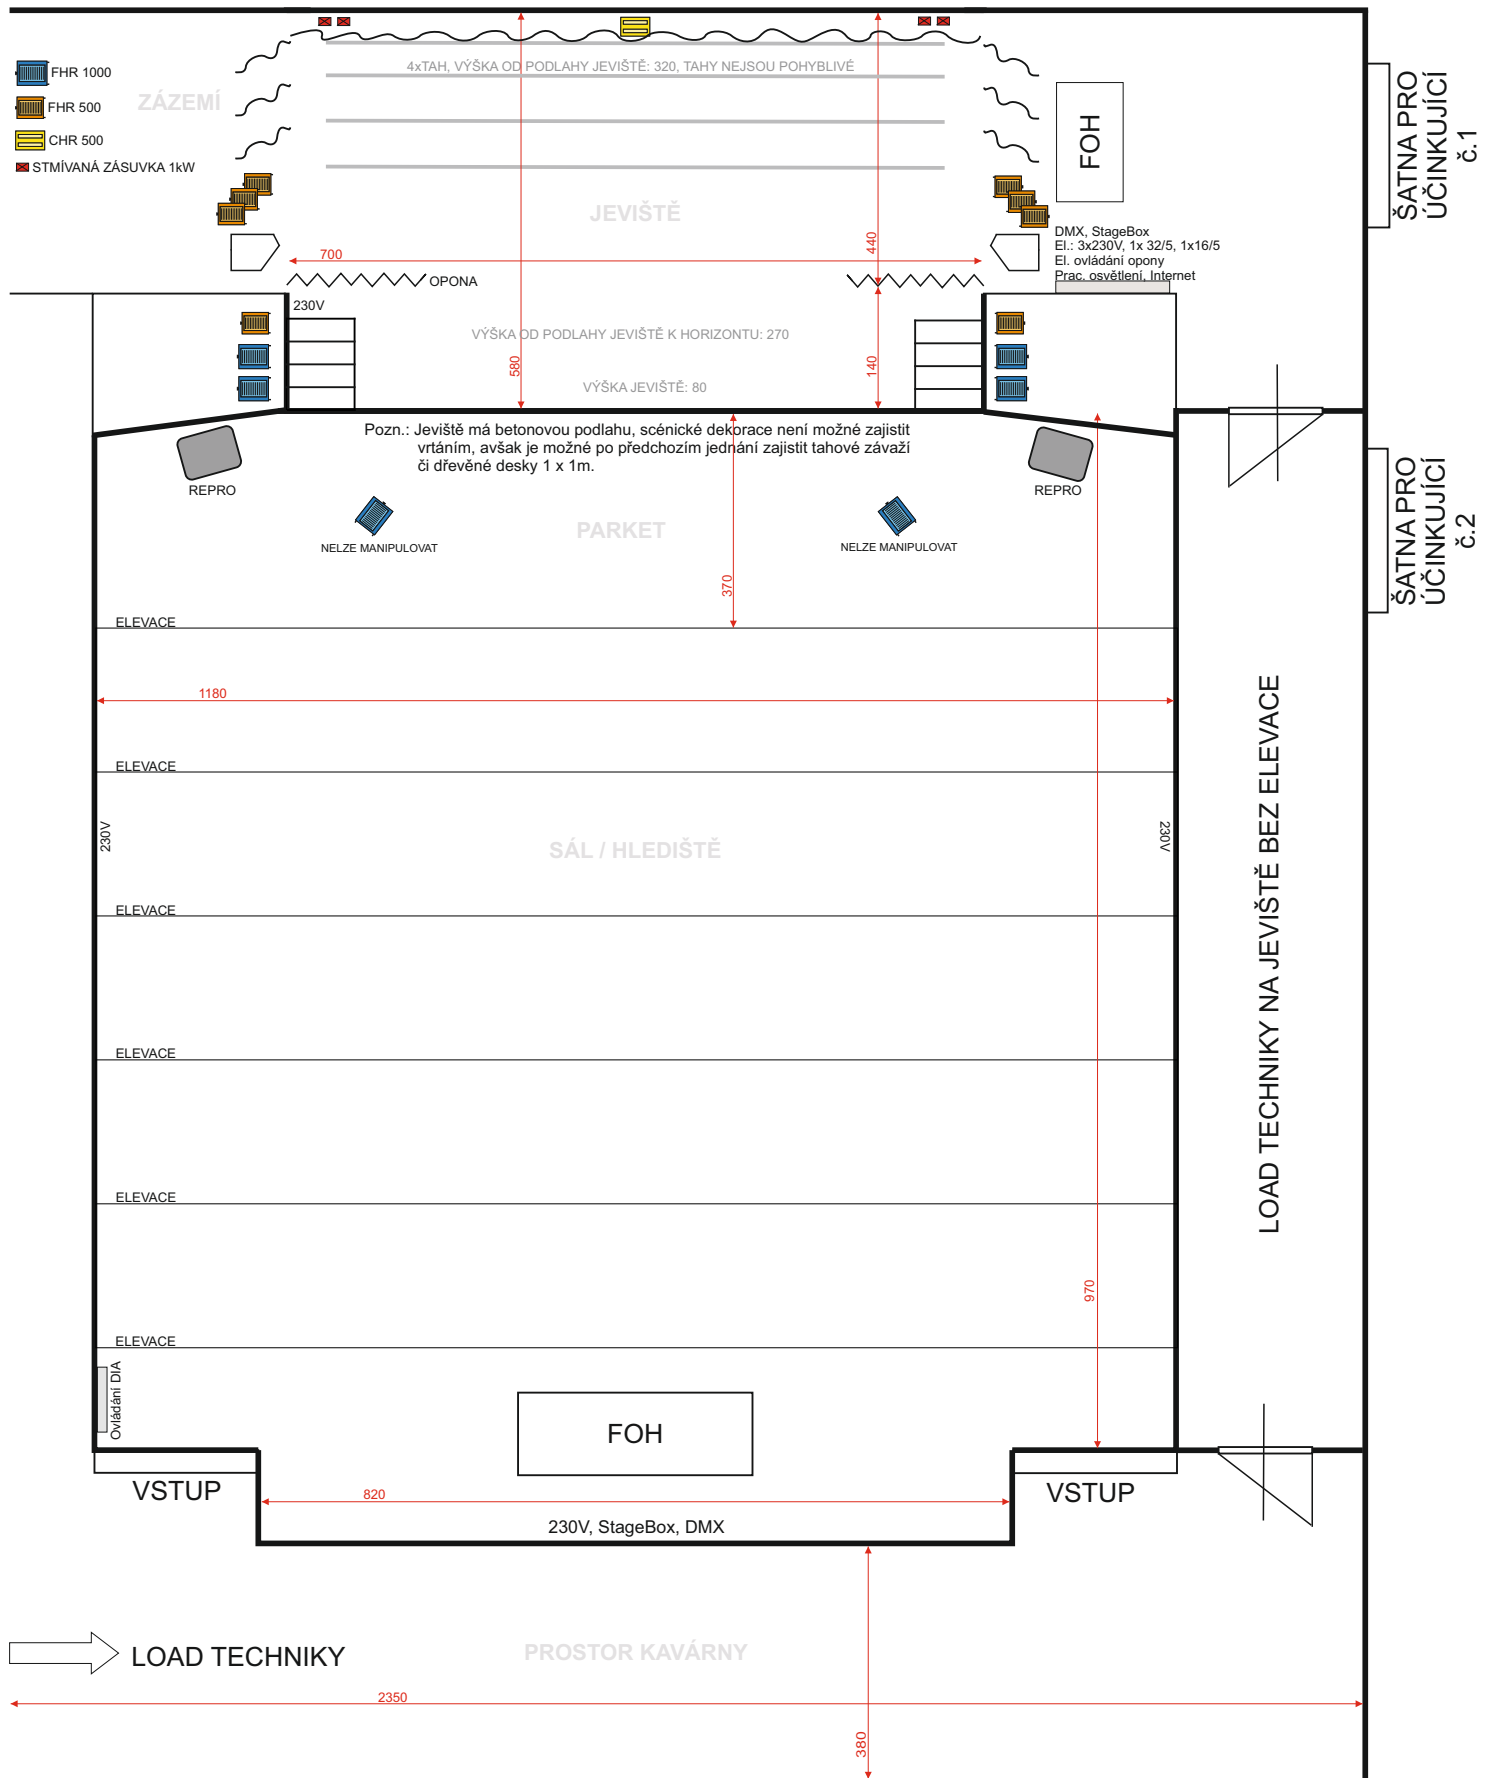

METROPOL - MALÁ SCÉNA

Kontakt: Radim Wagner - hlavní technik
 radim.wagner@metropolcb.cz
 773 / 466 973

ZVUK: prostor je vybaven dostatečným výkonem PA - 2x Mackie SRM450, mixpultem Yamaha MG 206C stageboxem z FOH na jeviště, Minidisc Sony vč. A.Pause.

virtualtravel.cz

FOH

MAPA PŘÍJEZDU

GPS: 48°58'18.4"N 14°28'42.7"E