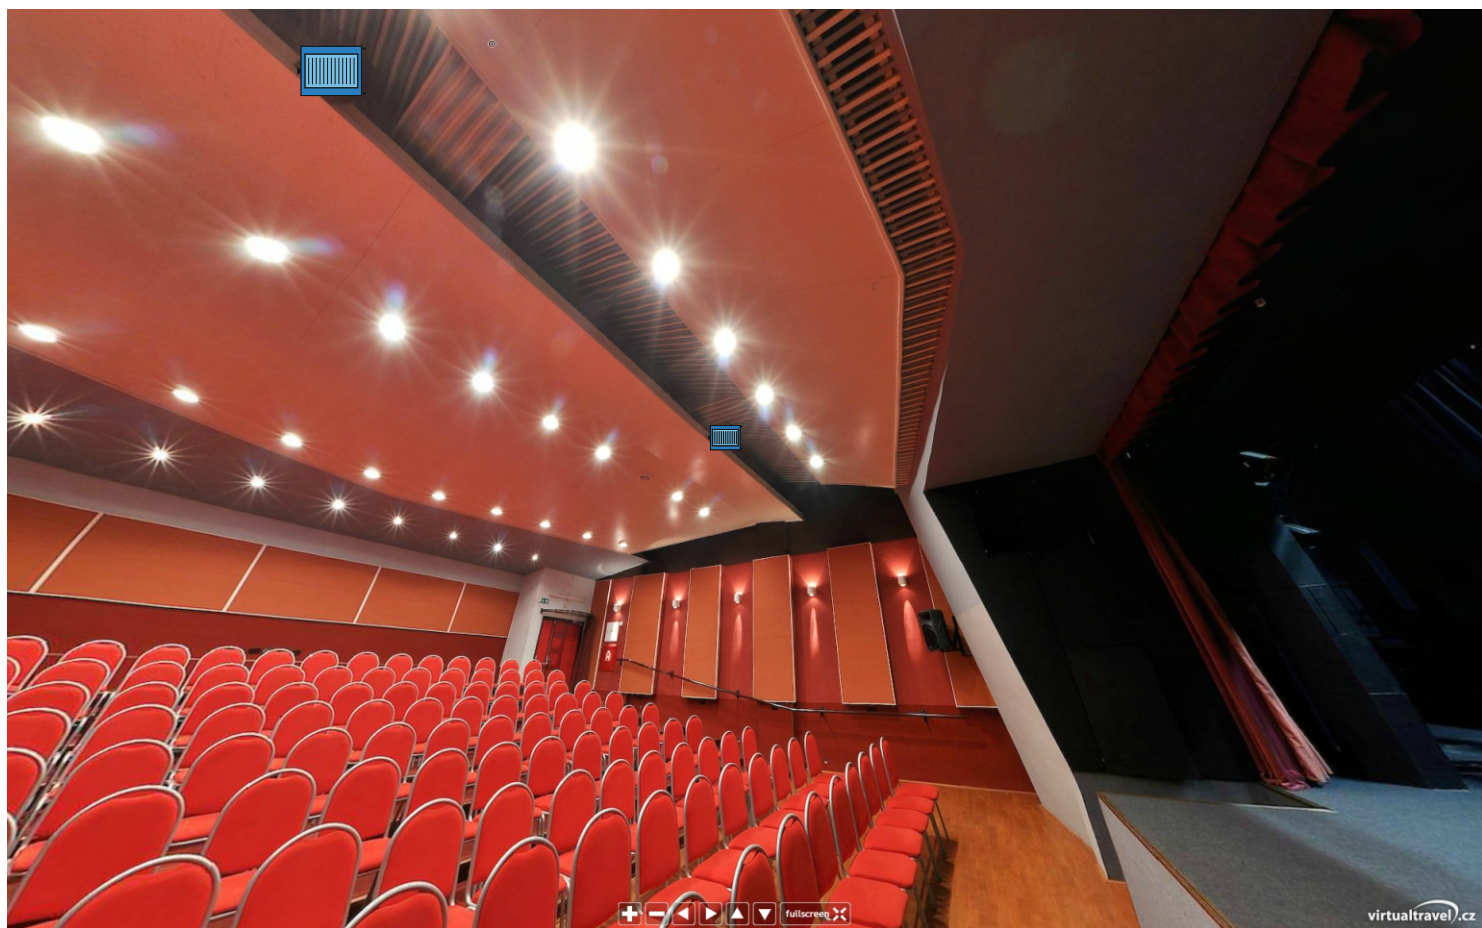

METROPOL - MALÁ SCÉNA

Kontakt: Radim Wagner - hlavní technik
 radim.wagner@metropolcb.cz
 773 / 466 973

ZVUK: prostor je vybaven dostatečným výkonem PA - 2x Mackie SRM450, mixpultem Yamaha MG 206C stageboxem z FOH na jeviště, Minidisc Sony vč. A.Pause.