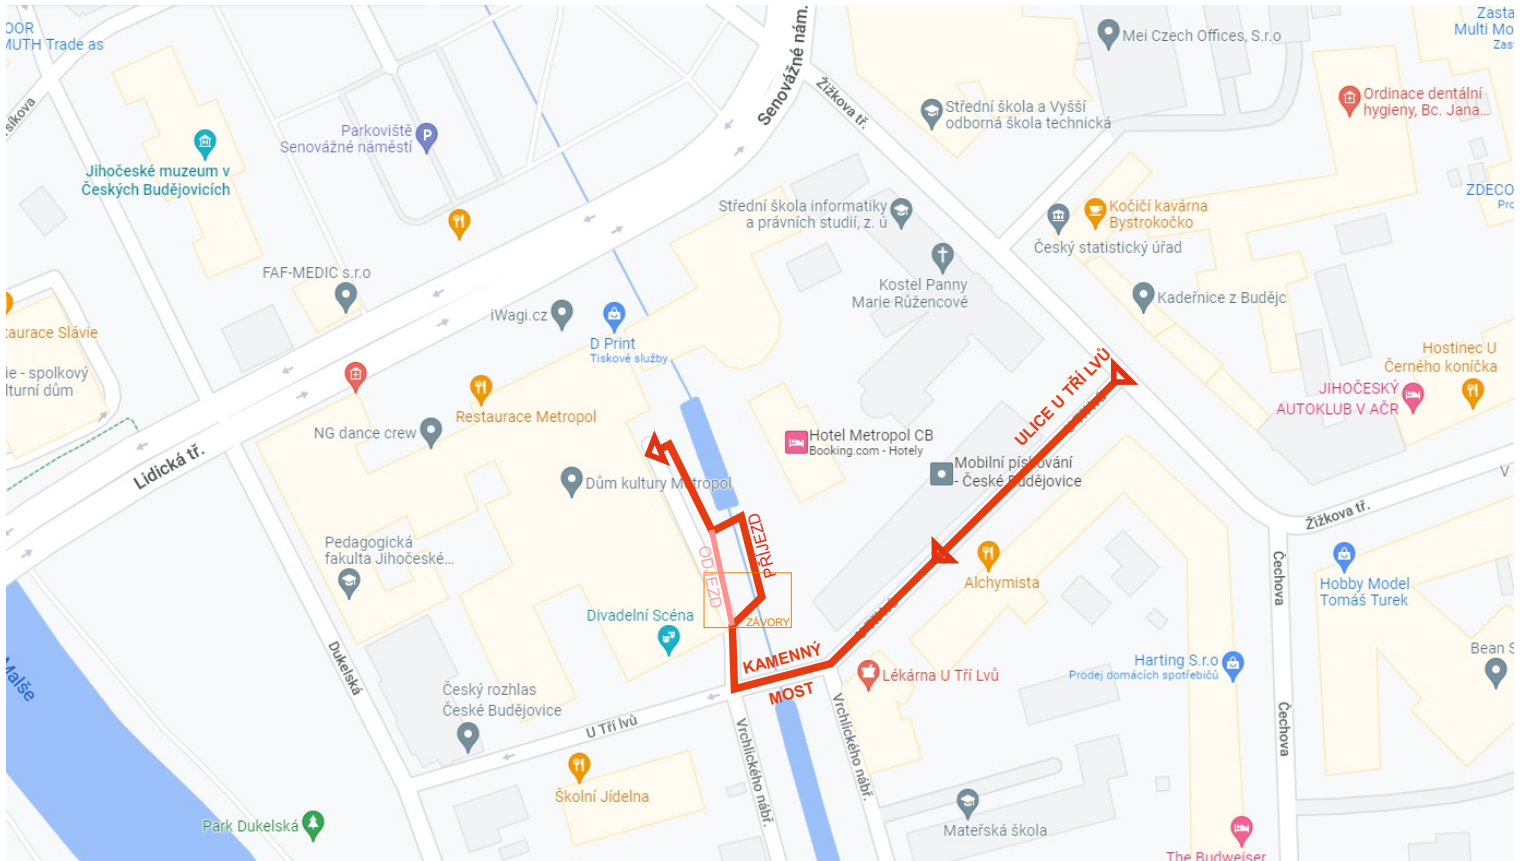

virtualtravel.cz

FOH

MAPA PŘÍJEZDU

GPS: 48°58'18.4"N 14°28'42.7"E